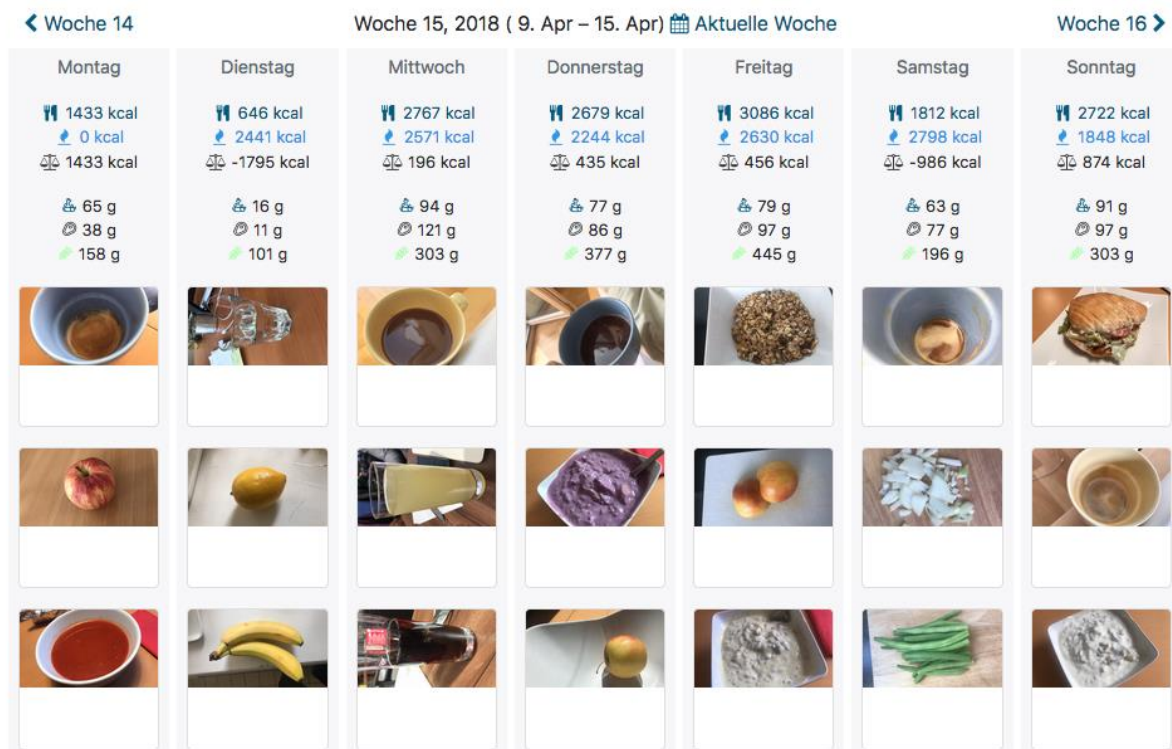

SNICS PREMIUM FEATURES

Alle snics Premium Features sind derzeit nur im Portal umgesetzt. Die Daten von im Portal angebotenen Bewegungsintegrationen werden jedoch auch in der App angezeigt.

WAS ENTHÄLT PREMIUM?

- **Wochenübersicht:** Foto-Ernährungsprotokoll inkl. Nährwertanalysen.
- **Integrationen:** Automatisierter Import von Bewegungsdaten der Dritthersteller Fitbit, Withings, Jawbone und Moves.

WOCHENÜBERSICHT:

Zusätzlich zur Timeline, die chronologisch deine Essensfotos sowie Kalorien und Makronährstoffe (Fett, Kohlenhydrate, Eiweiß) anzeigt, bietet dir nun die **Wochenübersicht** einen klar strukturierten Überblick über deine Ernährungsgewohnheiten inkl. **Makronährstoffen** und **grafischen Auswertungen**.

Es werden die **aufgenommenen** und **verbrannten Kalorien** und die sich daraus ergebende **Energiebilanz (Total)** pro Tag angezeigt. Selbstverständlich kannst du wie in der App an jedem beliebigen Foto manuelle Änderungen vornehmen. Außerdem ist ein **Tagesdurchschnitt** für die gesamte Woche ersichtlich.