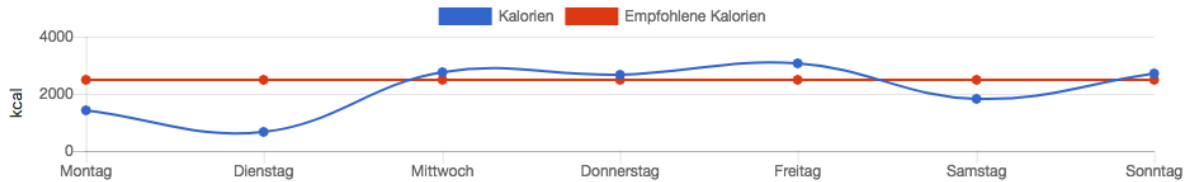

Es werden die **aufgenommenen** und **verbrannten Kalorien** und die sich daraus ergebende **Energiebilanz (Total)** pro Tag angezeigt. Selbstverständlich kannst du wie in der App an jedem beliebigen Foto manuelle Änderungen vornehmen. Außerdem ist ein **Tagesdurchschnitt** für die gesamte Woche ersichtlich.

Wochenübersicht

Verzehrempfehlungen

🍷 : 2500 kcal

🥗 : 85.0 g

🥚 : 150.0 g

🥬 : 420.0 g

Tagesdurchschnitt

Aufgenommen: 🍷 2163 kcal

Verbrannt: 🔥 2076 kcal

Total: ⚖️ 87 kcal

Kalorienaufnahme

Die rote Linie stellt die im Profil angegebenen empfohlenen Kalorien dar und dient als Referenz zu den tatsächlich aufgenommenen Kalorien.

Makronährstoff-Aufnahme