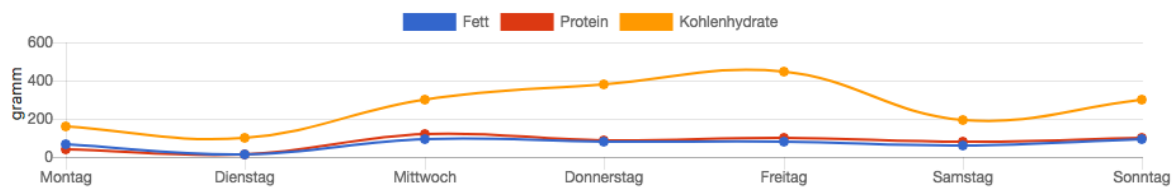

Wochenübersicht

Verzehrempfehlungen

🍷 : 2500 kcal

🥗 : 85.0 g

🥚 : 150.0 g

🥬 : 420.0 g

Tagesdurchschnitt

Aufgenommen: 🍷 2163 kcal

Verbrannt: 🔥 2076 kcal

Total: ⚖️ 87 kcal

Kalorienaufnahme

Die rote Linie stellt die im Profil angegebenen empfohlenen Kalorien dar und dient als Referenz zu den tatsächlich aufgenommenen Kalorien.

Makronährstoff-Aufnahme

Anhand dieser Grafik ist die Makronährstoff-Aufnahme im Verlauf der Woche ersichtlich.

INTEGRATIONEN:

Als weiteres Premium Feature kannst du die **Bewegungs- und Sportapplikationen** Moves, Fitbit, Jawbone und Withings an snics anbinden und miteinander verknüpfen. Die verbrannten Kalorien werden somit **automatisch** in deine Energiebilanz miteinbezogen.