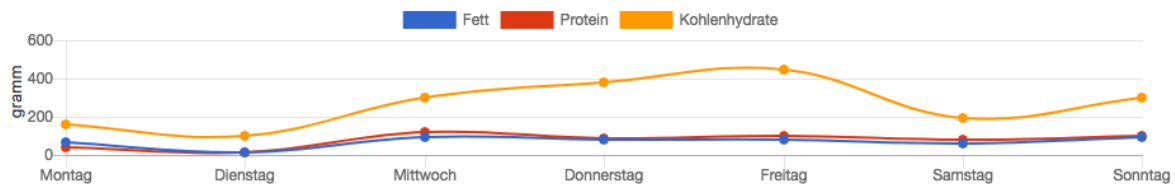

### Verzehrempfehlungen

🍷 : 2500 kcal  
 🥗 : 85.0 g  
 🥚 : 150.0 g  
 🌿 : 420.0 g

### Tagesdurchschnitt

Aufgenommen: 🍷 2163 kcal  
 Verbrannt: 🔥 2076 kcal  
 Total: ⚖️ 87 kcal

### Kalorienaufnahme

Die rote Linie stellt die im Profil angegebenen empfohlenen Kalorien dar und dient als Referenz zu den tatsächlich aufgenommenen Kalorien.

### Makronährstoff-Aufnahme

Anhand dieser Grafik ist die Makronährstoff-Aufnahme im Verlauf der Woche ersichtlich.