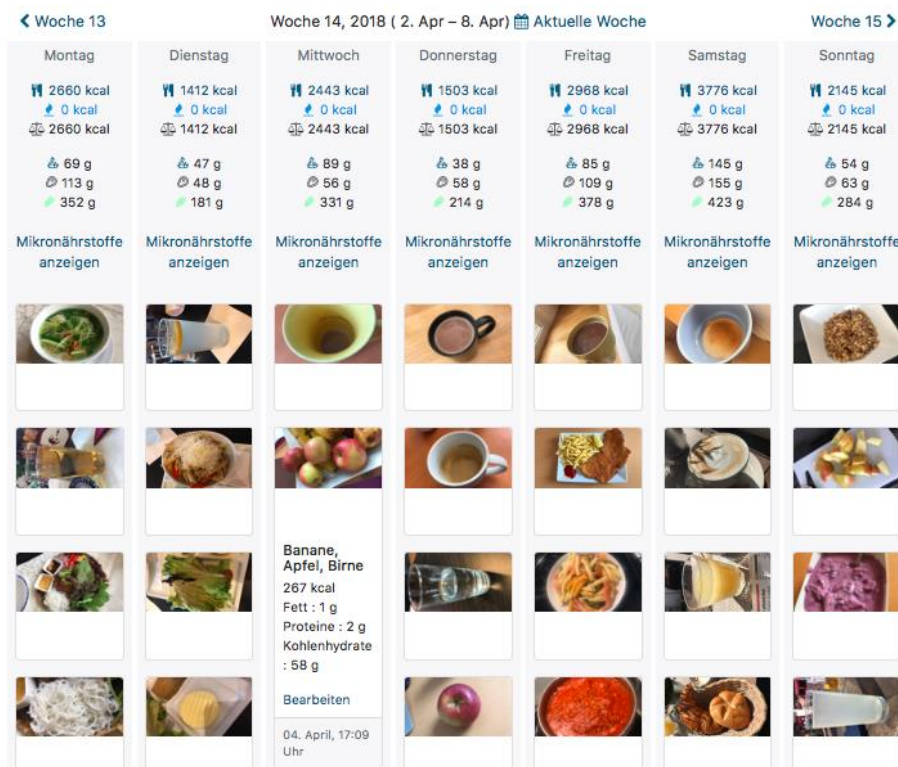

## SNICS PREMIUM

Wir freuen uns, dich als **Premium Mitglied bei snics** begrüßen zu dürfen!

Alle snics Premium Features sind derzeit nur im Portal umgesetzt. Die Daten von im Portal angebundenen Bewegungsintegrationen werden jedoch auch in der App angezeigt.

### WAS ENTHÄLT PREMIUM?

- **Wochenübersicht:** Foto-Ernährungsprotokoll inkl. Nährwertanalysen.
- **Integrationen:** Automatisierter Import von Bewegungsdaten der Dritthersteller Fitbit, Withings und Jawbone.

### WOCHENÜBERSICHT:

Zusätzlich zur Timeline, die chronologisch deine Essensfotos sowie Kalorien, Makro- und Mikronährstoffe (Fett, Kohlenhydrate, Eiweiß) anzeigt, bietet dir nun die **Wochenübersicht** einen klar strukturierten Überblick über deine Ernährungsgewohnheiten inkl. **Makro- und Mikronährstoffen und grafischen Auswertungen**.

### Makronährstoff-Aufnahme

Anhand dieser Grafik ist die Makronährstoff-Aufnahme im Verlauf der Woche ersichtlich.