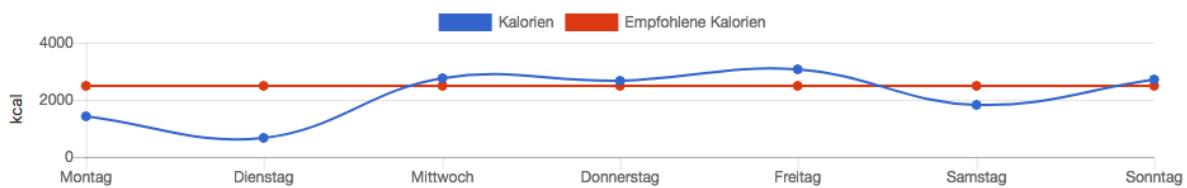

Es werden die **aufgenommenen** und **verbrannten Kalorien** und die sich daraus ergebende **Energiebilanz (Total)** pro Tag angezeigt. Selbstverständlich kannst du wie in der App an jedem beliebigen Foto manuelle Änderungen vornehmen. Außerdem ist ein **Tagesdurchschnitt** für die gesamte Woche ersichtlich.

Wochenübersicht

Verzehrempfehlungen

🍷 : 2500 kcal
🥗 : 85.0 g
🥚 : 150.0 g
🌿 : 420.0 g

Tagesdurchschnitt

Aufgenommen: 🍷 2163 kcal
Verbrannt: 🔥 2076 kcal
Total: ⚖️ 87 kcal

Kalorienaufnahme

Die rote Linie stellt die im Profil angegebenen empfohlenen Kalorien dar und dient als Referenz zu den tatsächlich aufgenommenen Kalorien.